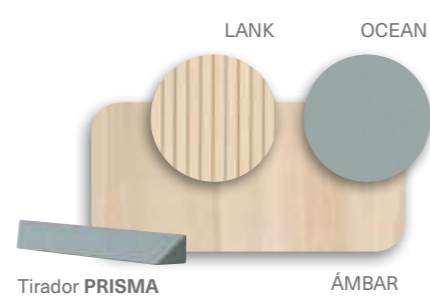

W•002 — Compactos ▶

Tirador JUNO

ÁMBAR

W•003 — Compactos ▶

Estas estanterías son una excelente opción para agregar un toque de originalidad y estilo a la habitación de un adolescente o joven.

Las estanterías con formas irregulares suelen tener diseños únicos y creativos que rompen con la estética convencional de las estanterías tradicionales. Esto les da un aspecto dinámico y vanguardista, convirtiéndolas en un punto focal decorativo por sí mismas.