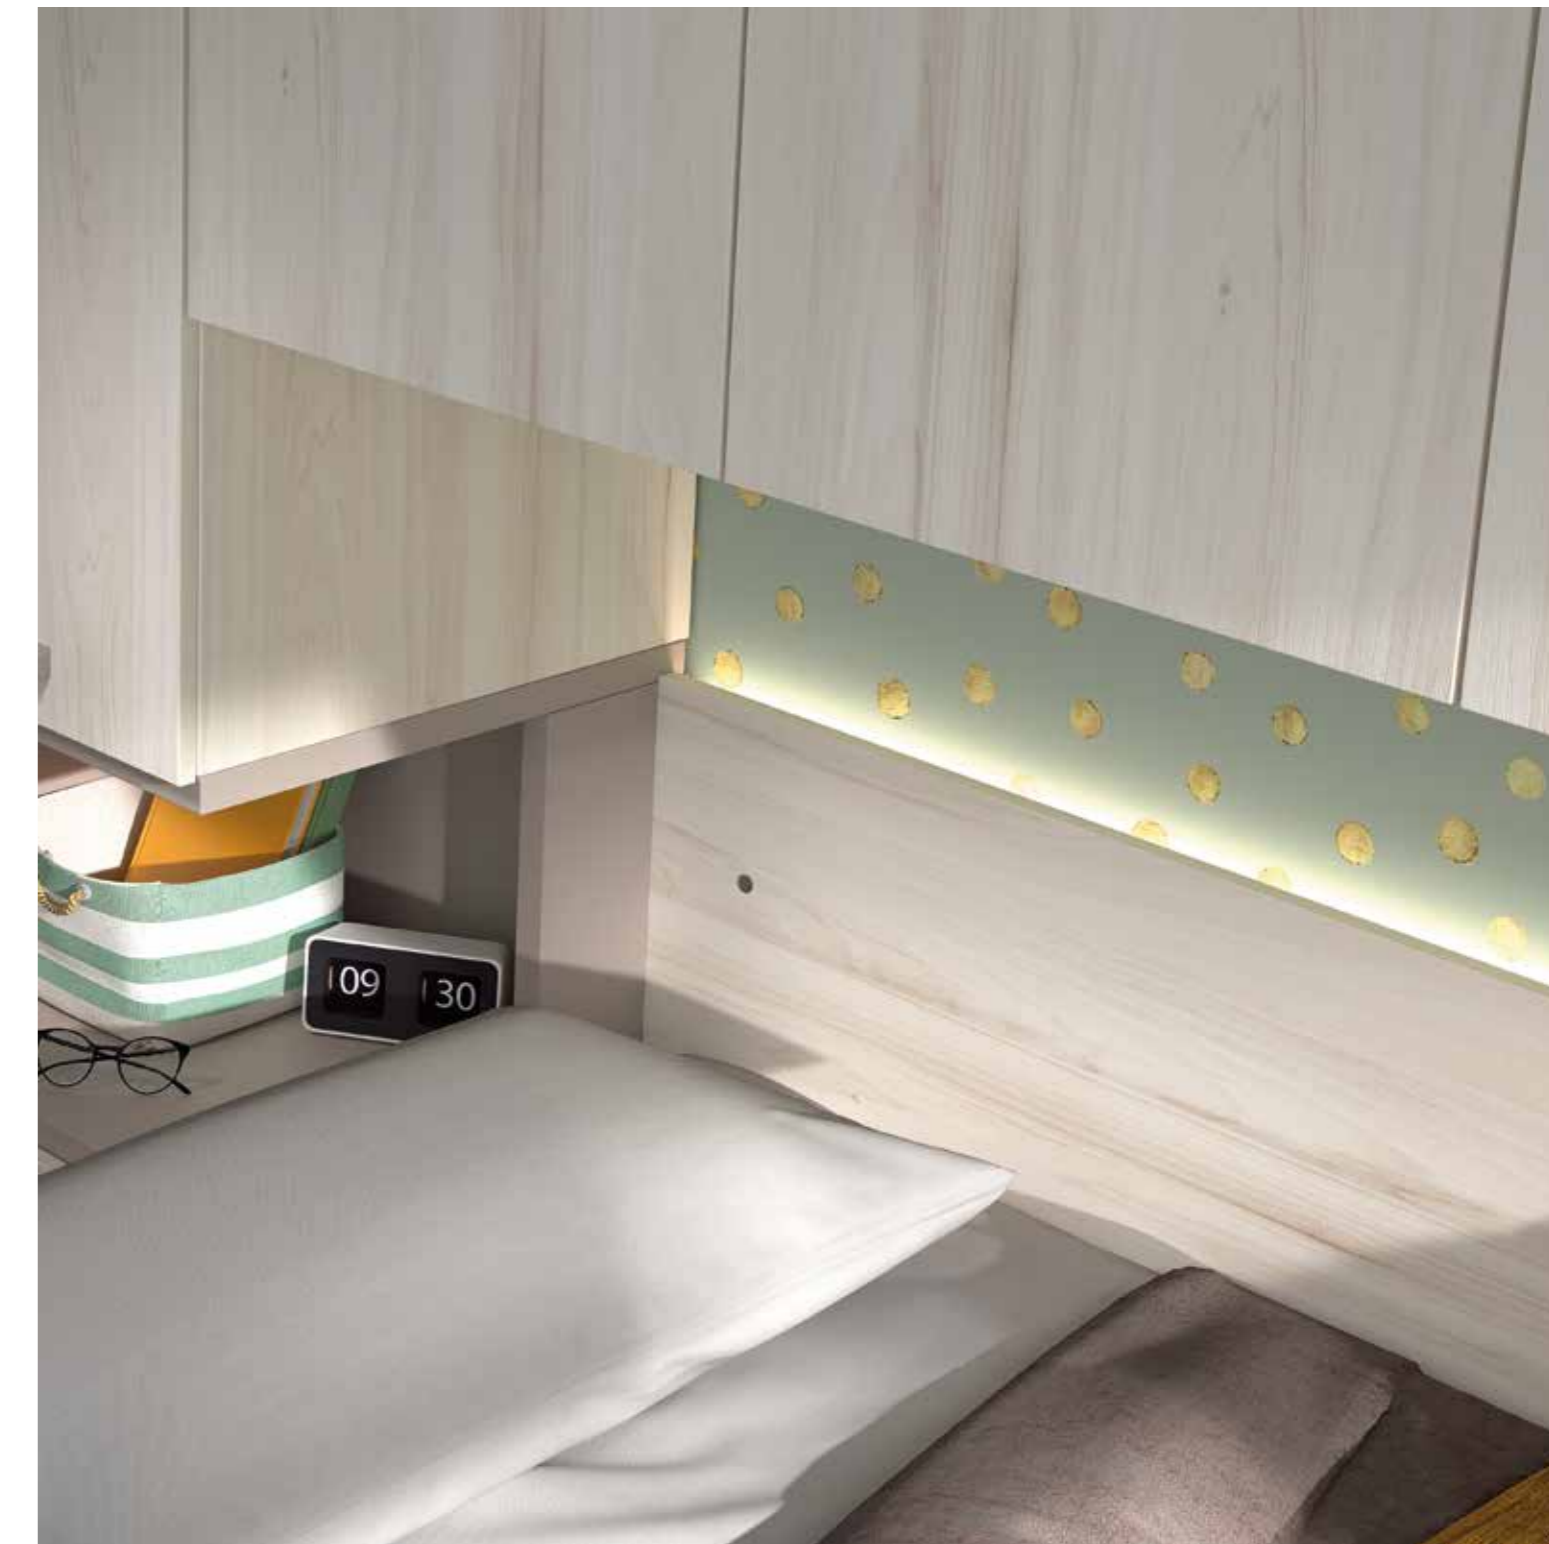

Más diseño, más espacio

Adiós oscuridad, ya no me das miedo. He aquí una idea esclarecedora para encontrar todo lo que necesitas. Panelado de pared con luz led indirecta integrada. Una idea sencilla e ingeniosa.