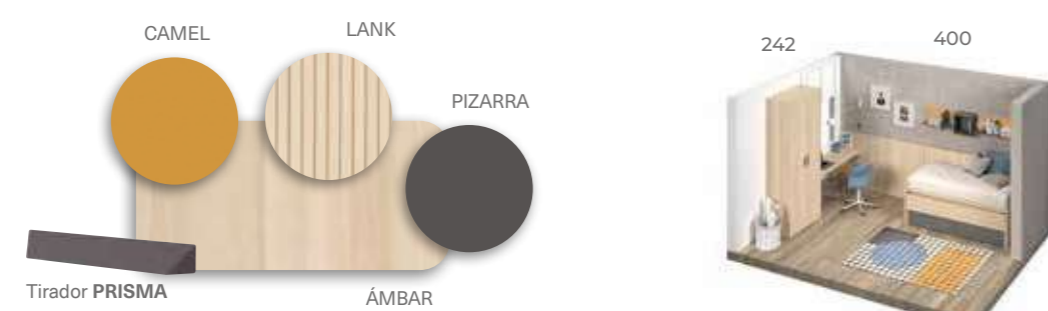

W•011 — Compactos ▶

El diseño en tonos naturales se ha vuelto cada vez más popular en la decoración de interiores en los últimos años. Una combinación de colores cálidos y neutros puede crear un ambiente relajante y acogedor en cualquier habitación, especialmente en un dormitorio.