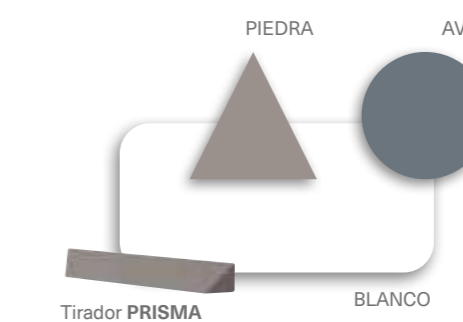

EXPLORE

NEW

▶ Camas ◀

mobiliario

◀ WIN Basic / CAMAS ▶

← CAMA — W•031

◀ CAMA ——— W•032

Se debe planificar un buen descanso durante el día. Cuidar todos los detalles es la forma correcta de garantizar dulces sueños, empezando por la cama. La cama formada por dos paneles Lank de este dormitorio aportan un soplo de innovación y modernidad. La zona de estudio junto con la estantería en color Pizarra y un módulo de colgar en color Camel en contraste, transmiten un diseño moderno y limpio.