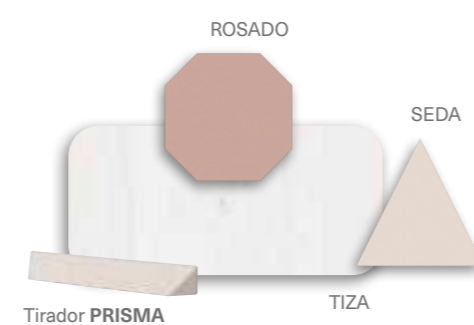

Las camas nido son una buena opción para los niños o adolescentes que viven en un espacio reducido.

EXPLORE

NEW

▶ Nidos ◀

mobiliario

W•017 — *Nidos* ▶

Nido con cajonera, cuestión de espacio.

Las camas nido son una excelente opción para ahorrar espacio en habitaciones pequeñas. Su diseño compacto permite que dos camas se puedan guardar en el espacio de una. Esta composición tiene la peculiaridad de que la cama supletoria se ha convertido en una cajonera de gran almacenaje. Las camas nido disponibles en una amplia variedad de colores, lo que significa que pueden adaptarse a cualquier estilo de decoración. En esta composición las encontramos con acabados de color Ámbar, combinados con blanco. No solo son prácticas, sino que también pueden ser una elección elegante y moderna a cualquier habitación.