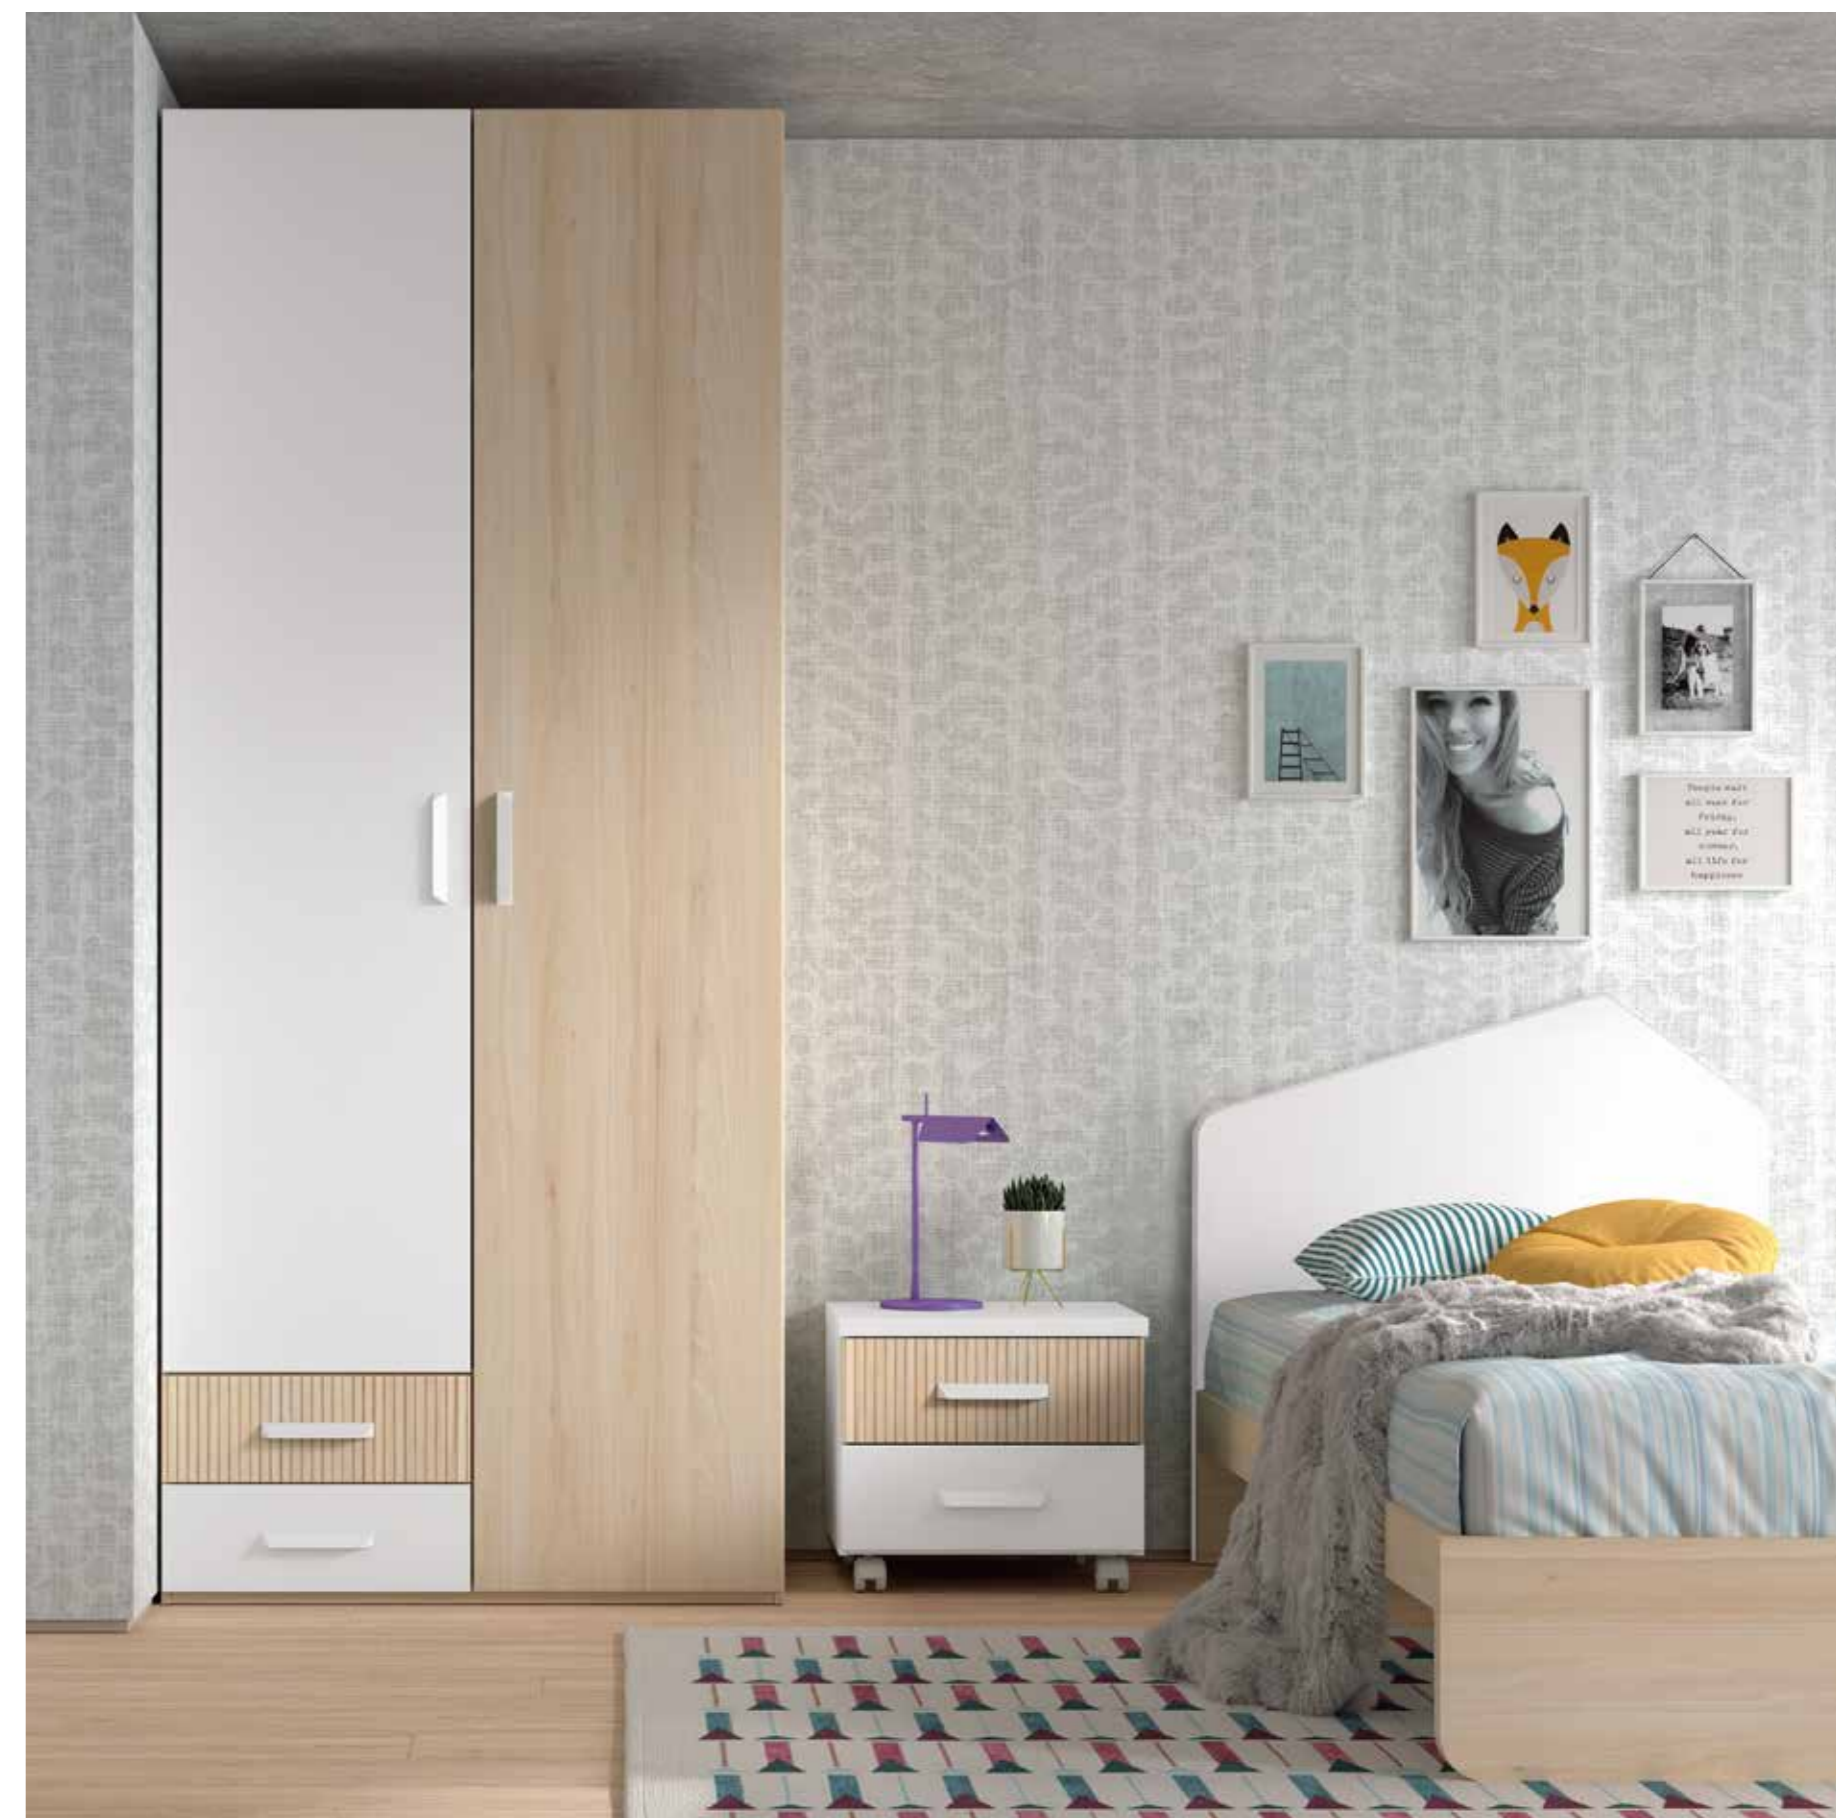

◀ CAMA — W•035